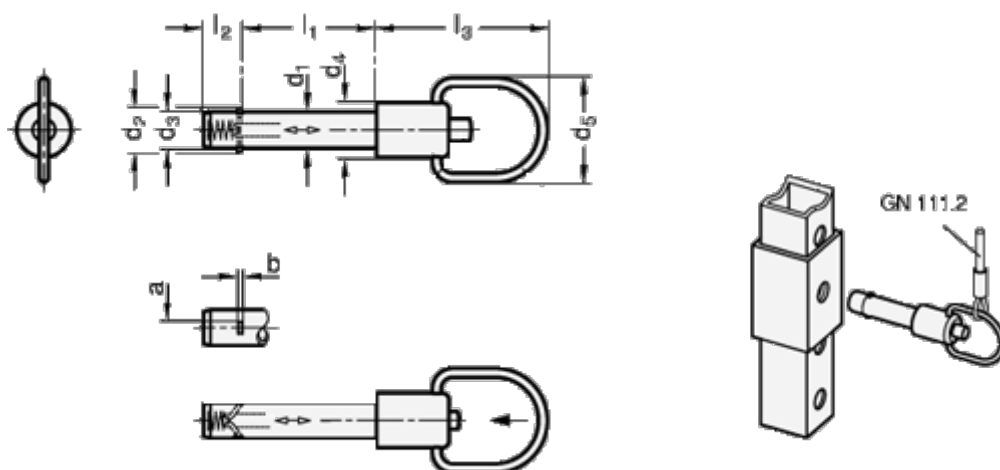

Varenummer: 202143612
 Beskrivelse: E+G
 Låsepal med aksial-lås, GN 214.3-6-12

Mål

| | | | |
|----------|-------|-----------------------------------|--------|
| a | = 2.3 | l2 | = 7.0 |
| b | = 0.5 | l3 | = 38.0 |
| d1 -0,01 | = 6 | Max. statisk belastning (KN) = 14 | |
| d2 | = 7.5 | | |
| d3 | = 5.9 | | |
| d4 | = 12 | | |
| d5 | = 23 | | |
| l1 +0,4 | = 12 | | |